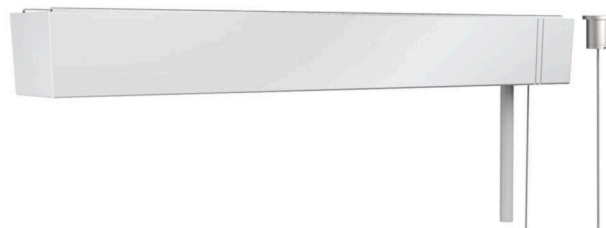

параметры

номер заказа	91101125121
код EAN	4020863422890
номер таможенного тарифа	94059900
Знак прохождения контроля	Indoor, CE

электротехника

проводка	5x0.75mm²

Механика

цвет корпуса	белый стандартный для электротехники RAL 901/ белый
размеры (LxWxH/DxH)	317mm x 44.5mm x 39mm
вес (нетто)	0.58kg
Вид монтажа	установка отдельных светильников на подвесе, маятниково-подвесные световые полосы

размеры

L	317 mm	Длина
В	44.5 mm	Ширина
Н	39 mm	Высота

DEEP-LINK

<https://www.regiolux.de/ru/article/91101125121>